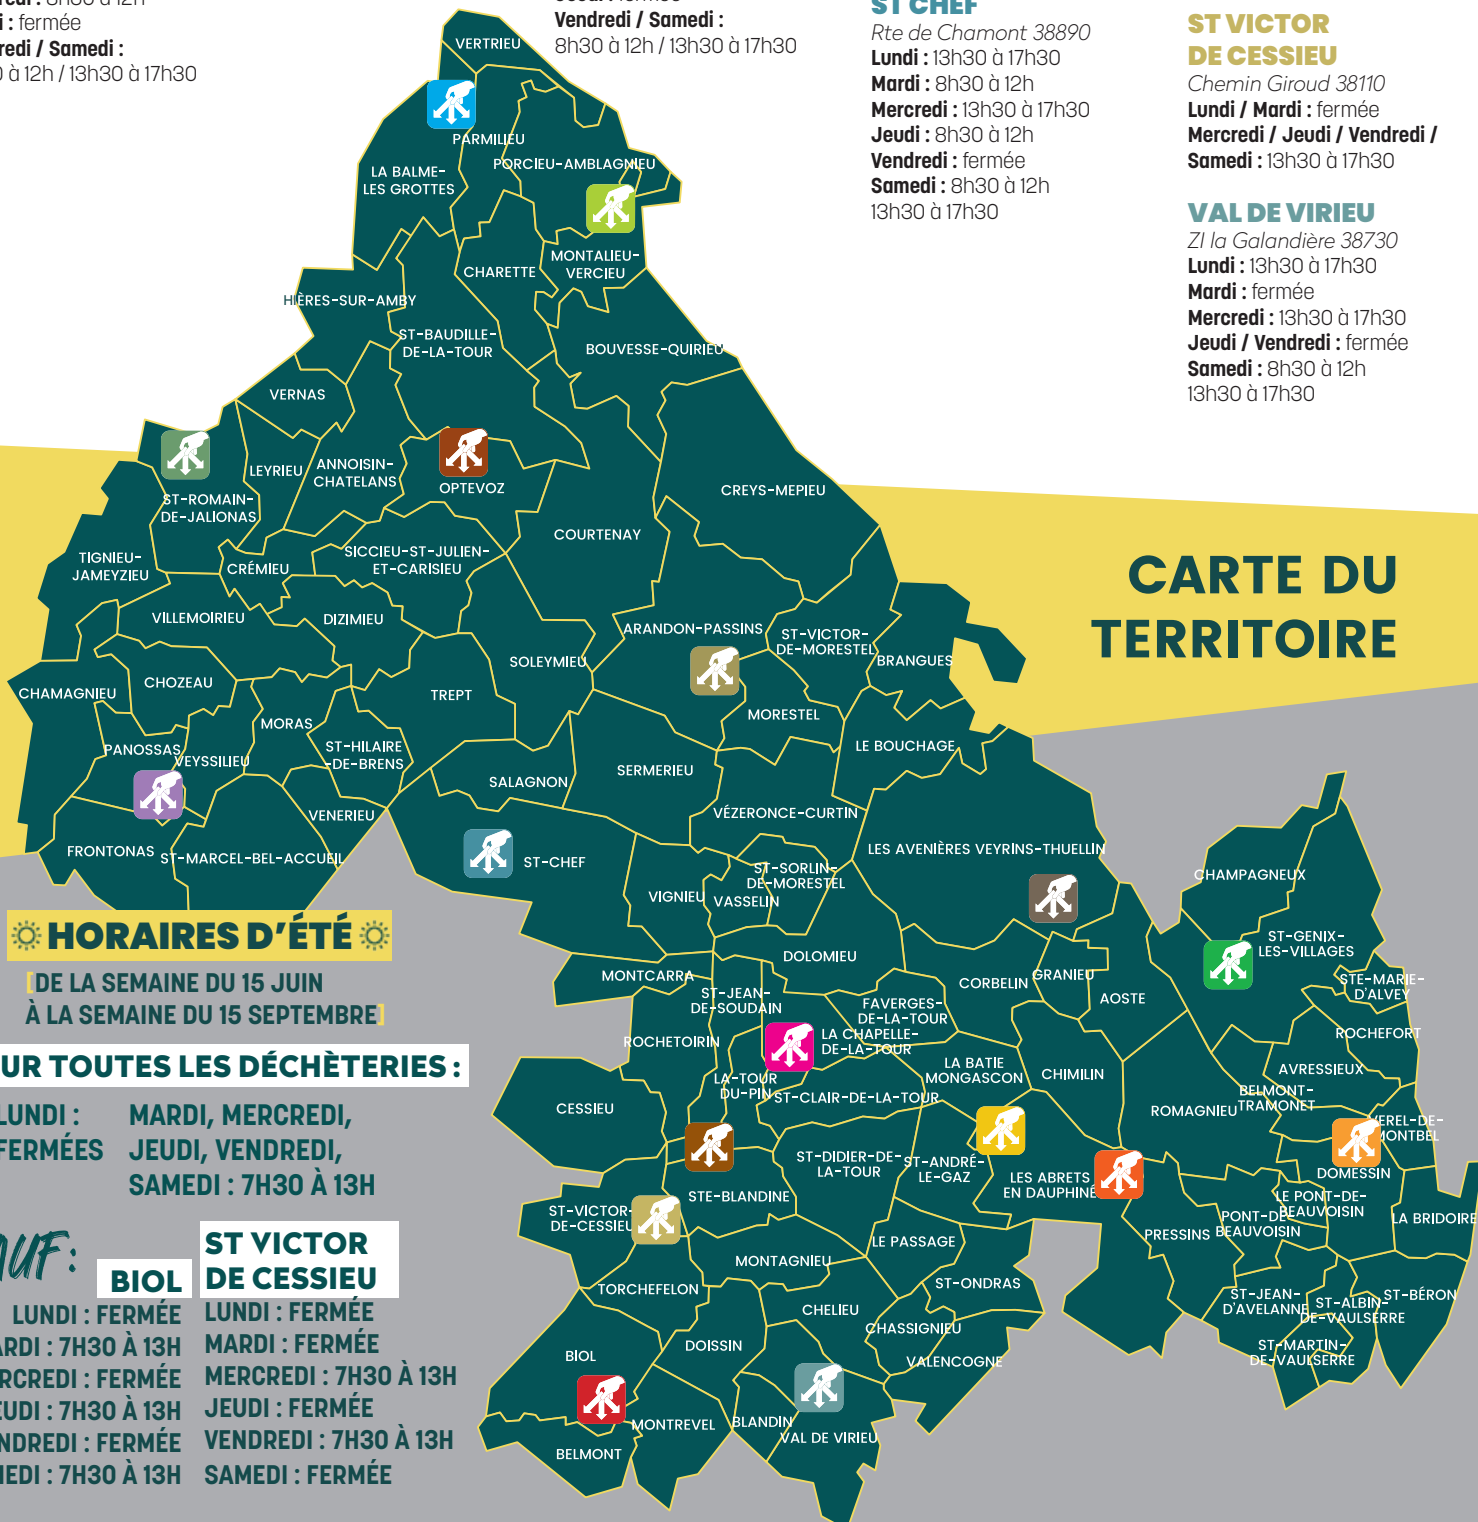

Chemin du Leva 38110
Lundi : 13h30 à 17h30
Mardi : fermée
Mercredi : 13h30 à 17h30
Jeudi / Vendredi / Samedi :
8h30 à 12h / 13h30 à 17h30

LES ABRETS EN DAUPHINÉ

Chemin de la Bruyère 38490
Lundi : 13h30 à 17h30
Mardi : 8h30 à 12h
Mercredi : fermée
Jeudi / Vendredi / Samedi :
8h30 à 12h / 13h30 à 17h30

ST JEAN DE SOUDAIN

Chemin du Marais 38110
Lundi : 13h30 à 17h30
Mardi : 8h30 à 12h
13h30 à 17h30
Mercredi : 8h30 à 12h
Jeudi : fermée
Vendredi / Samedi :
8h30 à 12h / 13h30 à 17h30

ST ROMAIN DE JALIONAS

Rue des Acacias 38460
Lundi : 13h30 à 17h30
**Mardi / Mercredi / Jeudi /
Vendredi / Samedi** : 8h30 à 12h
13h30 à 17h30

ST VICTOR DE CESSIEU

Chemin Giroud 38110
Lundi / Mardi : fermée
**Mercredi / Jeudi / Vendredi /
Samedi** : 13h30 à 17h30

VAL DE VIRIEU

ZI la Galandière 38730
Lundi : 13h30 à 17h30
Mardi : fermée
Mercredi : 13h30 à 17h30
Jeudi / Vendredi : fermée
Samedi : 8h30 à 12h
13h30 à 17h30

CARTE DU TERRITOIRE

HORAIRES D'ÉTÉ

DE LA SEMAINE DU 15 JUIN
À LA SEMAINE DU 15 SEPTEMBRE